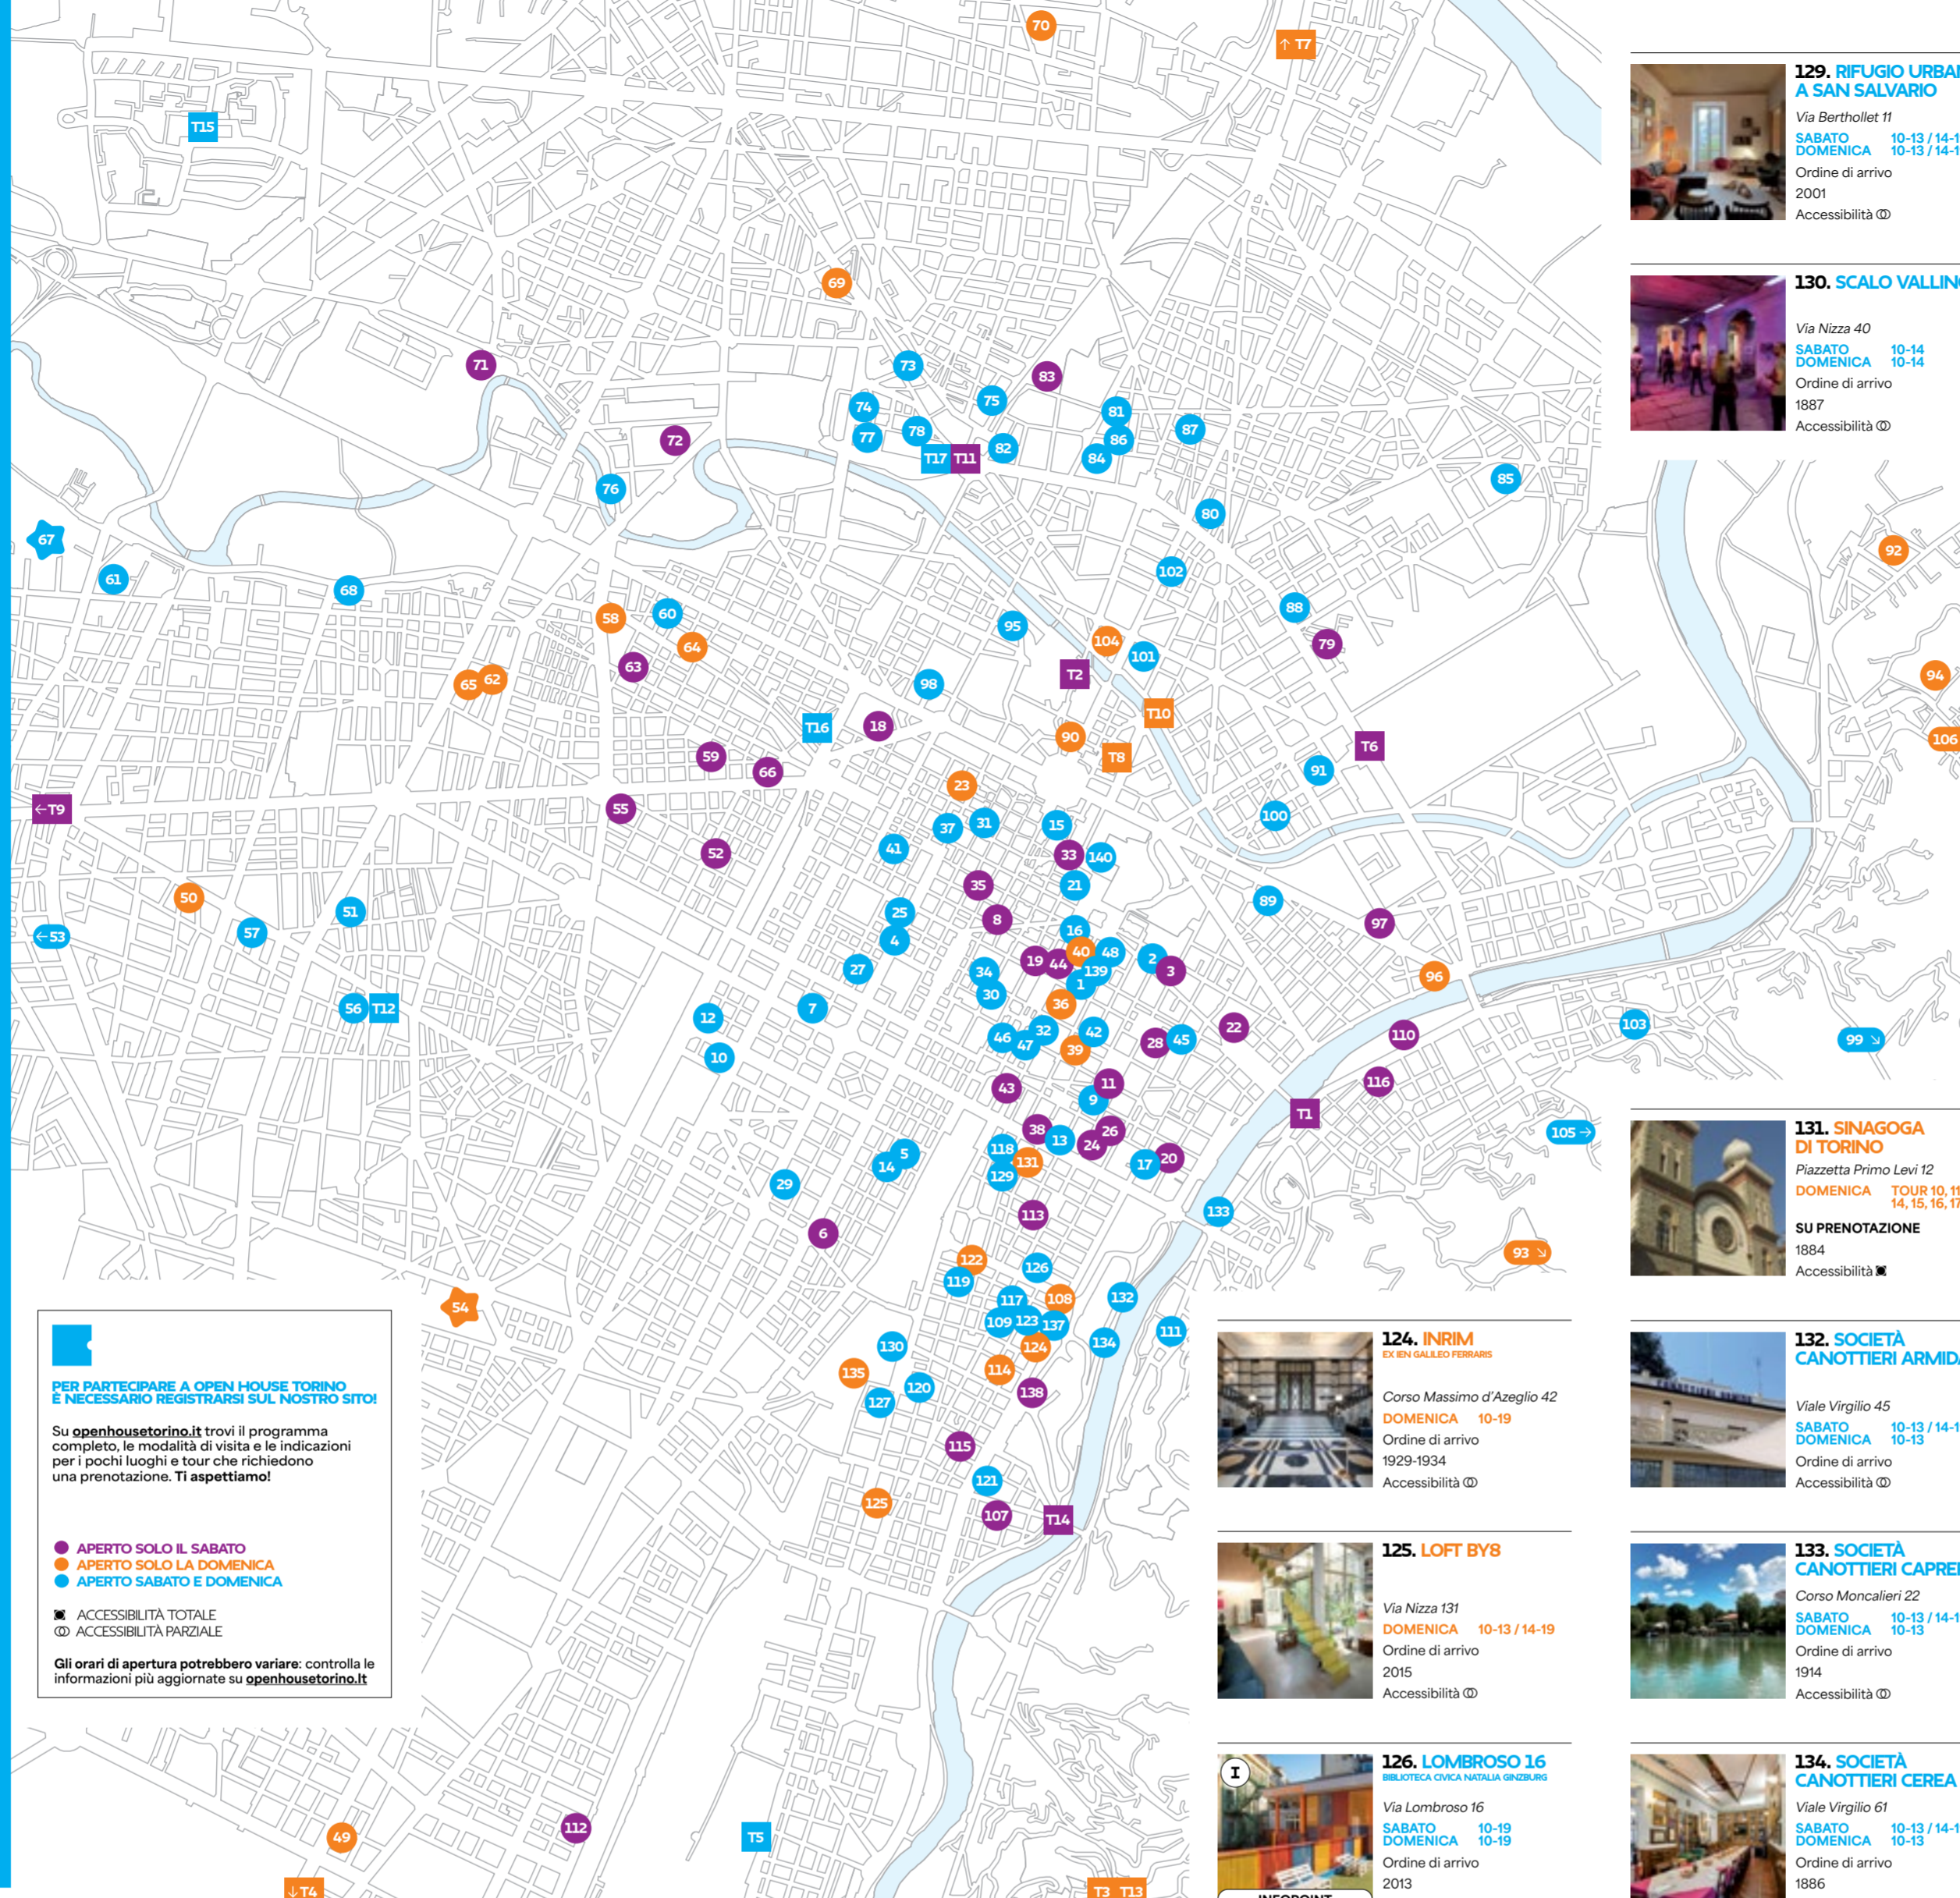

OPEN HOUSE TORINO

9^a EDIZIONE

VISITE GRATUITE A 150+ LUOGHI

ARCHITETTURA, INTERIOR DESIGN, COMUNITÀ, PAESAGGIO URBANO.

TORINO APRE CASA #OPENHOUSETORINO

UN PROGETTO CURATO E ORGANIZZATO DALL'ASSOCIAZIONE CULTURALE NO-PROFIT OPEN HOUSE TORINO

ALESSANDRA AIRES, ANDREA ALESSIO, ILARIA ARIOLFO, GIULIA BADELLA, LUCA BALLARINI, CAROLINA BARBERO, DAVIDE BARRERI, LUCA BEGHELDO, EDOARDO BERGAMINI, CHIARA BERTETTI, CRISTIANA CHIORINO, LAURA MILAN, MARCO MINARI

PRESIDENTE: CHIARA BERTETTI
SEGRETARIO GENERALE: LUCA BEGHELDO
FOUNDING PRESIDENT: LUCA BALLARINI

CON IL SUPPORTO DI: CAROLA BORTESI, MICHELE CALLERI, GAIA FALLETTI, GIULIO MARZULLO, ELSABET ZERAI MEDHANE

FOTOGRAFI OPEN HOUSE TORINO: BARBARA CORSICO, MICHELE D'OTTAVIO, FEDERICO MASINI, FABIO OGGERO, LUISA PORTA, DANIELE RATTI

DESIGN: BELLISSIMO
PRESS OFFICE: COMUNICARCH
WEBSITE: TURN INTO CODERS
WEB APP: SYNTHESIA

OPEN HOUSE TORINO 2026. CON PIETRO K NEL CUORE

PER PARTECIPARE A OPEN HOUSE TORINO È NECESSARIO REGISTRARSI SUL NOSTRO SITO!

Su openhousetorino.it trovi il programma completo, le modalità di visita e le indicazioni per i pochi luoghi a tour che richiedono una prenotazione. **Ti aspettiamo!**

- APERTO SOLO IL SABATO
- APERTO SOLO LA DOMENICA
- APERTO SABATO E DOMENICA

☑ ACCESSIBILITÀ TOTALE
☒ ACCESSIBILITÀ PARZIALE

Gli orari di apertura potrebbero variare: controlla le informazioni più aggiornate su openhousetorino.it

129. RIFUGIO URBANO A SAN SALVARIO
Via Berthollet 11
SABATO 10-13 / 14-19
DOMENICA 10-13 / 14-19
Ordine di arrivo 2001
Accessibilità ☑

130. SCALO VALLINO
Via Nizza 40
SABATO 10-14
DOMENICA 10-14
Ordine di arrivo 1887
Accessibilità ☑

137. VILLA SANQUIRICO
Via Campana 37
SABATO 10-19
DOMENICA 10-19
Ordine di arrivo 1896
Accessibilità assente

138. VILLINO CAPRIFOGLIO
Viale Mezaglia d'Oro 88
SABATO 10-19
DOMENICA 10-19
Ordine di arrivo 1987-1893, 2024
Accessibilità ☑

NEW ENTRY
139. IPOGEO - PALAZZO CARIGNANO
Via Accademia delle Scienze 5
SABATO 10-13, 14-19
DOMENICA 10-17, 20
Ordine di arrivo 1987-1994
Accessibilità assente

140. PALAZZO CHIABLESE
Piazza San Giovanni 2
SABATO 10-14
DOMENICA 10-14
Ordine di arrivo 1753
Accessibilità ☑

DRUENTO, COLLEGO, GRUGLIASCO, BEINASCO

131. SINAGOGA DI TORINO
Piazzetta Primo Levi 12
DOMENICA TOUR 10, 11, 12, 14, 15, 16, 17
SU PRENOTAZIONE 1884
Accessibilità ☑

CENTRO CULTURALE BRUNO ZEVI
Strada Torino 19, Beinasco
DOMENICA 10-19
Ordine di arrivo 1966, 2022
Accessibilità ☑

132. SOCIETÀ CANOTTIERI ARMIDA
Viale Virgilio 45
SABATO 10-13 / 14-19
DOMENICA 10-13
Ordine di arrivo 1929-1934
Accessibilità ☑

CHIESA DI SANTA ELISABETTA VILLAGGIO LEUHMANN
Corso Francia 347, Collegno
SABATO 14-19
DOMENICA 14-19
Ordine di arrivo 1907
Accessibilità assente

133. SOCIETÀ CANOTTIERI CAPRELA
Corso Moncalieri 22
SABATO 10-13 / 14-19
DOMENICA 10-13
Ordine di arrivo 1914
Accessibilità ☑

COMPRESORIO METROPOLITANA AUTOMATICA
Via Tapparello / corso Pastrengo, Collegno
SABATO 10-13 / 14-19
DOMENICA 10-13
Ordine di arrivo 2000
Accessibilità ☑

134. SOCIETÀ CANOTTIERI CEREALIA
Viale Virgilio 61
SABATO 10-13 / 14-19
DOMENICA 10-13
Ordine di arrivo 1886
Accessibilità ☑

L'OFFICINA ART&FATTI
Via Sabaudia 164 (ingresso Pza Morselli), Grugliasco
SABATO 10-14
DOMENICA 14-19
Ordine di arrivo 2022
Accessibilità ☑

CHIERI E CAMBIANO

ACCADEMIA VERGHANO
Via Cesare Balbo 4, Chieri
SABATO 14-19
DOMENICA 14-19
Ordine di arrivo 2018
Accessibilità ☑

ATELIER FLEURISTE
Via Andezeno 52, Chieri
SABATO 14-19
DOMENICA 14-19
Ordine di arrivo 2008
Accessibilità ☑

CASA DI RIPOSO ORFANELLE
Via Tana 7, Chieri
SABATO 14-19
DOMENICA 14-19
Ordine di arrivo 2023
Accessibilità ☑

MUNLAB - ECOMUSEO DELL'ARGILLA
Via Camporelle 50, Cambiano
SABATO 14-19
DOMENICA 14-19
Ordine di arrivo 1993, 2000
Accessibilità ☑

MONCALIERI, CANDIOLO, NONE, VINOVO

CASTELLO DELLA ROVERE
Piazza Luigi Rey 0, Vinovo
DOMENICA 10-19
Ordine di arrivo 1480
Accessibilità ☑