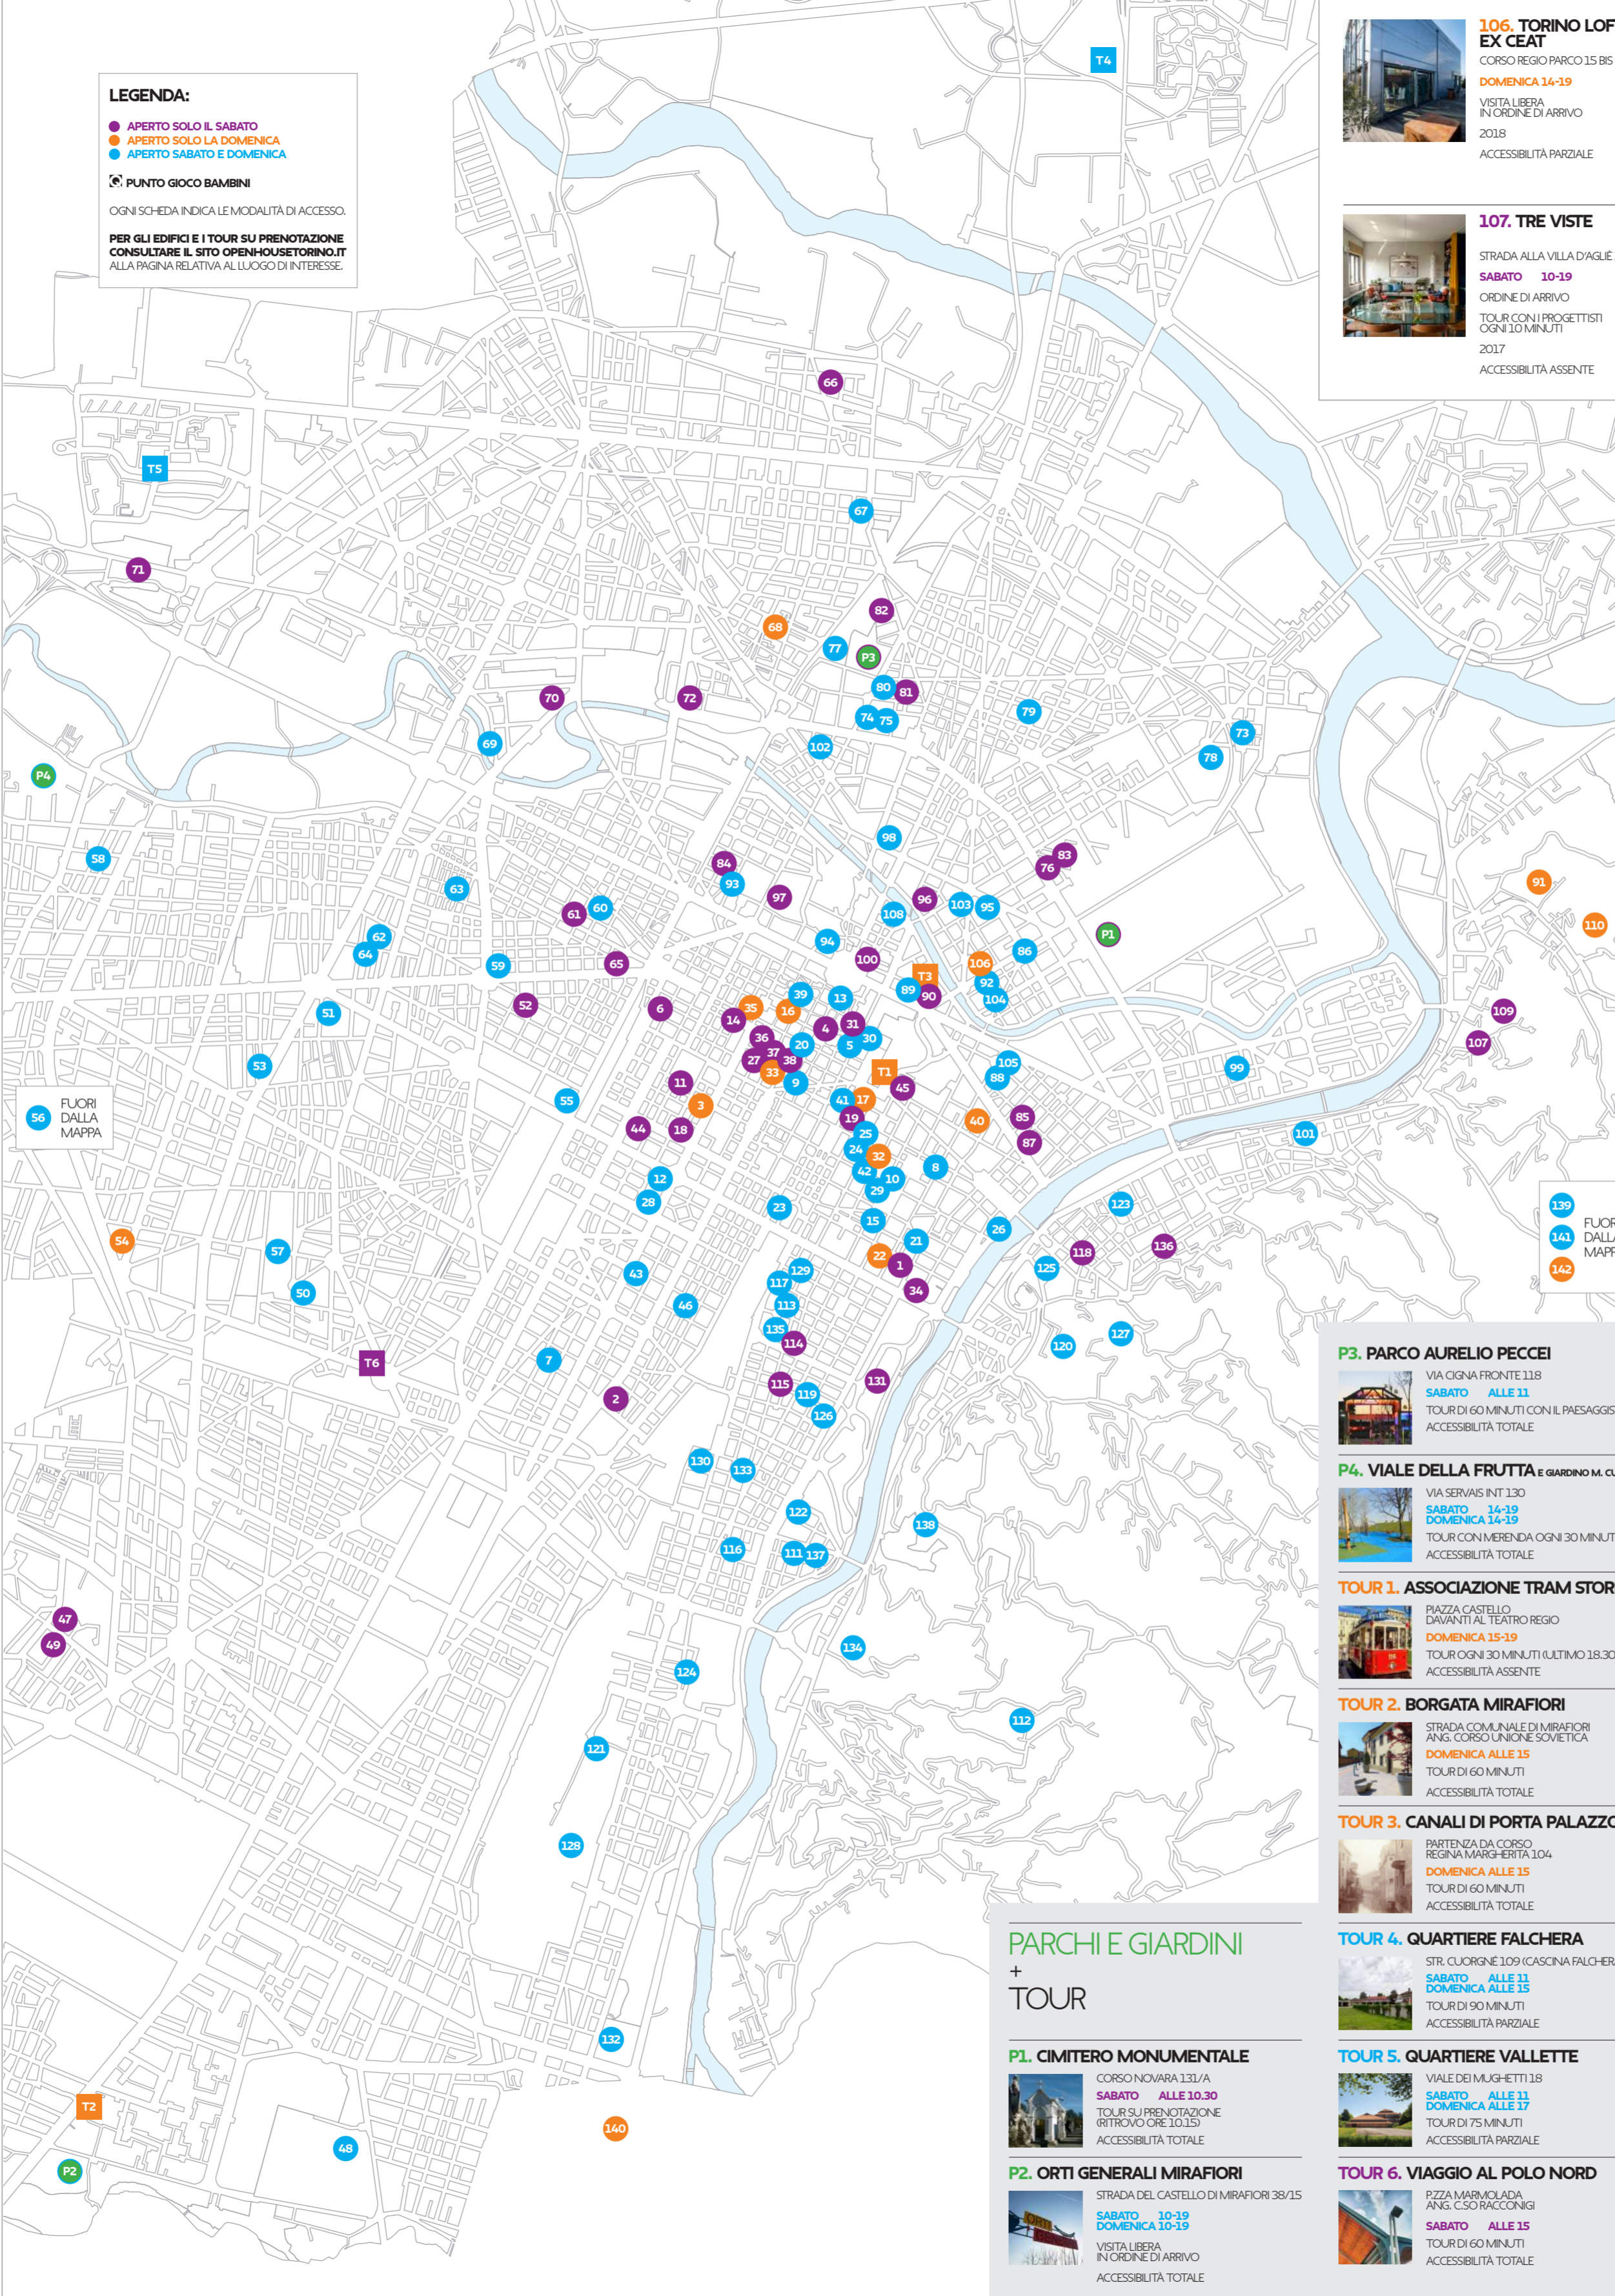

OPEN HOUSE TORINO

TERZA EDIZIONE

MAPPA E PROGRAMMA OPEN-HOUSETORINO.IT

8-9 GIUGNO 2019

VISITE GRATUITE A 150 EDIFICI.
ECCellenze storiche,
case private, luoghi unici.

**UN INTERO WEEKEND
PER SCOPRIRE LE MERAVIGLIE
DELLA CITTÀ.**
#OPENHOUSETORINO

UN PROGETTO DELL'ASSOCIAZIONE CULTURALE NO-PROFIT OPEN HOUSE TORINO

FOTOGRAFI OPEN HOUSE TORINO:
FABIO OGGERO, LUISA PORTA, DANIELE RATTI, BARBARA CORSICO, MICHELE DOTTAVIO

OPEN HOUSE: OPEN DOORS. OPEN EYES. OPEN MINDS.

LEGENDA:

👶 PUNTO GIOCO BAMBINI

OGNI SCHEDE INDICA LE MODALITÀ DI ACCESSO.

106. TORINO LOFT EX CEAT
CORSO REGIO PARCO 15 BIS
DOMENICA 14-19
VISITA LIBERA
IN ORDINE DI ARRIVO
2018
ACCESSIBILITÀ PARZIALE

107. TRE VISTE
STRADA ALLA VILLA D'AGLIE 22
SABATO 10-19
ORDINE DI ARRIVO
TOUR CON I PROGETTISTI
OGNI 10 MINUTI
2017
ACCESSIBILITÀ ASSENTE

110. VILLA SASSI
STR. AL TRAFORO DI PINO 47
DOMENICA 10-19
VISITA LIBERA
IN ORDINE DI ARRIVO
TOUR OGNI 20 MINUTI
XVII SECOLO, 2019
ACCESSIBILITÀ TOTALE

111. 25 VERDE
VIA CHIABRERA 25
SABATO 10-14
DOMENICA 10-14
ORDINE DI ARRIVO
TOUR OGNI 20 MINUTI
2011
ACCESSIBILITÀ TOTALE

112. ABOVE/BELOW INSIDE/OUTSIDE
STRADA VAL PATTONERA 227/D
SABATO 14-19
DOMENICA 14-19
SU PRENOTAZIONE (VEDI SITO)
2012
ACCESSIBILITÀ PARZIALE

113. C'ERA UNA VOLTA
VIA SALLIZZO 23 BIS
SABATO 14-19
DOMENICA 10-19
ORDINE DI ARRIVO
TOUR OGNI 15 MINUTI
2006
ACCESSIBILITÀ PARZIALE

114. CASA 7/17
VIA BELFIORE 17
SABATO 10-13 + 15-19
ORDINE DI ARRIVO
TOUR CON I PROGETTISTI
OGNI 15 MINUTI
2017
ACCESSIBILITÀ PARZIALE

115. CASA PALLAMAGLIO
VIA MORGARI 11
SABATO 11-18
VISITA LIBERA
IN ORDINE DI ARRIVO
2018
ACCESSIBILITÀ PARZIALE

116. CASA PHOENIX
VIA GIOTTO 21
SABATO 10-14
DOMENICA 10-14
VISITA LIBERA
IN ORDINE DI ARRIVO
2016
ACCESSIBILITÀ ASSENTE

117. CASA POLLÒN
VIA BERTHOLLET 2
SABATO 10-14
DOMENICA 10-14
ORDINE DI ARRIVO
TOUR OGNI 15 MIN
2016
ACCESSIBILITÀ PARZIALE

118. CENTRO PAIDEIA
VIA MONCALVO 1
SABATO 10-14
ORDINE DI ARRIVO
TOUR OGNI 20 MINUTI
2018
ACCESSIBILITÀ TOTALE

119. CONSOLATO DEL VIETNAM
VIA CAMPANA 24
SABATO 14-19
DOMENICA 10-14
ORDINE DI ARRIVO
TOUR OGNI 15 MINUTI
1901
ACCESSIBILITÀ PARZIALE

121. DOUBLE TREE BY HILTON TURIN LINGOTTO
VIA NIZZA 230
SABATO 10-19
DOMENICA 10-19
ORDINE DI ARRIVO
TOUR OGNI 20 MINUTI
2003
ACCESSIBILITÀ TOTALE

122. DUPARC CONTEMPORARY SUITES
CORSO MASSIMO D'AZEGLIO 21
SABATO 10-19
DOMENICA 10-19
ORDINE DI ARRIVO
TOUR OGNI 45 MINUTI
ANNI '70
ACCESSIBILITÀ TOTALE

123. DUST MUSEUM
VIA MARTIRI DELLA LIBERTÀ 31
SABATO 11-19
DOMENICA 11-19
VISITA LIBERA
IN ORDINE DI ARRIVO
1900
ACCESSIBILITÀ ASSENTE

124. FERMI
VIA GENOVA 35
SABATO 10-14
DOMENICA 10-14
TOUR OGNI 15 MIN
2015
ACCESSIBILITÀ ASSENTE

125. GIARDINO SEGRETO
VIA MANCINI 18/A
SABATO 10-14
DOMENICA 10-14
VISITA LIBERA
IN ORDINE DI ARRIVO
2000
ACCESSIBILITÀ PARZIALE

126. INRIM - EX IEN GALILEO FERRARIS
CORSO MASSIMO D'AZEGLIO 42
SABATO 10-13 + 15-19
DOMENICA 14-19
ORDINE DI ARRIVO
TOUR OGNI 20 MINUTI
1929-1931
ACCESSIBILITÀ PARZIALE

127. LA SALLE
STRADA S. MARGHERITA 132
SABATO 10-13 + 15-19
DOMENICA 10-14
ORDINE DI ARRIVO
TOUR OGNI 30 MINUTI
XIX SECOLO, 1966-1972
ACCESSIBILITÀ PARZIALE

128. LINGOTTO FIERE + LA PISTA
VIA NIZZA 294
SABATO 10-14
DOMENICA 10-19
TOUR OGNI 20 MIN + TOUR DI
75 MIN ALLE 10.30, 12, 15, 17
1915, 1993-2003
ACCESSIBILITÀ TOTALE

129. MARISA COPPINI MAISON
VIA GALLIARI 5
SABATO 10-14
DOMENICA 10-14
VISITA LIBERA
IN ORDINE DI ARRIVO
2014, 2019
ACCESSIBILITÀ PARZIALE